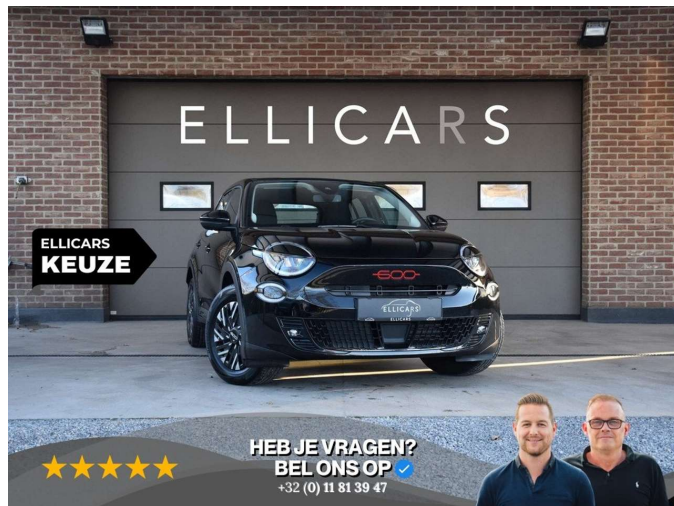

Fiat 600e 51 KWH / SOH 96% / RED / CARPLAY / LED / DAB / PSA

Referentie	00751101
Vermogen	115 kw/156 pk
Koetswerktype	Berline
Transmissie	Automaat
Staat	Tweedehands
1ste inschrijving	04/2024
Kilometerstand	14274 km
Brandstof	Elektrisch
Kleur	Zwart
Interieur	Zwart Stof