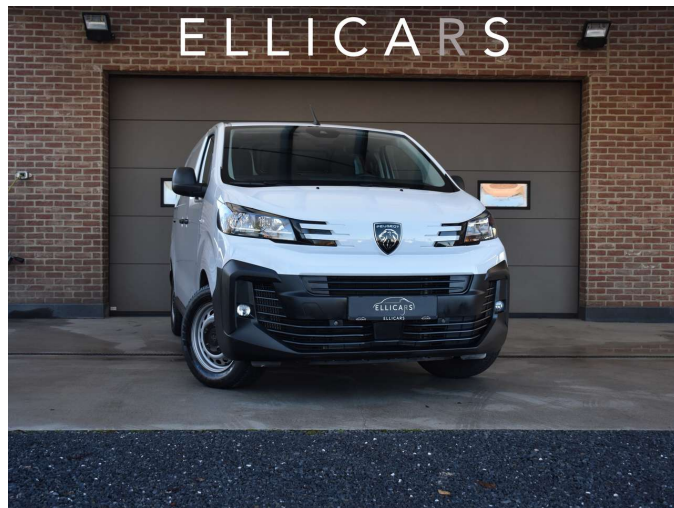

Peugeot Expert 2.0 HDI L2 3 ZIT / CARPLAY / CAMERA / DAB / GPS

Referentie	24623203
Cilinderinhoud	1997 cc
Vermogen	106 kw/144 pk
Koetswerktype	Bestelwagen
Transmissie	Manueel
Staat	Tweedehands
1ste inschrijving	04/2025
Kilometerstand	20 518 km
Brandstof	Diesel
Kleur	Wit
Interieur	Zwart Stof
Trekvermogen	2 500 kg