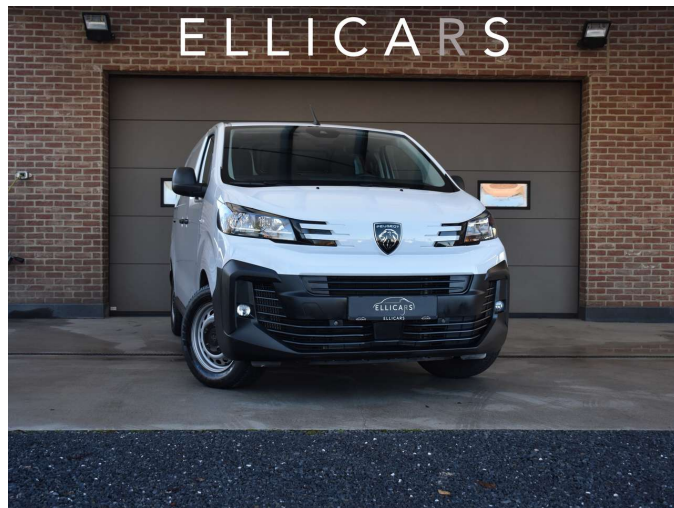

## Peugeot Expert 2.0 HDI L2 3 ZIT / CARPLAY / CAMERA / DAB / GPS

Referentie	24623203
Cilinderinhoud	1997 cc
Vermogen	106 kw/144 pk
Koetswerktype	Bestelwagen
Transmissie	Manueel
Staat	Tweedehands
1ste inschrijving	04/2025
Kilometerstand	20 518 km
Brandstof	Diesel
Kleur	Wit
Interieur	Zwart Stof
Trekvermogen	2 500 kg